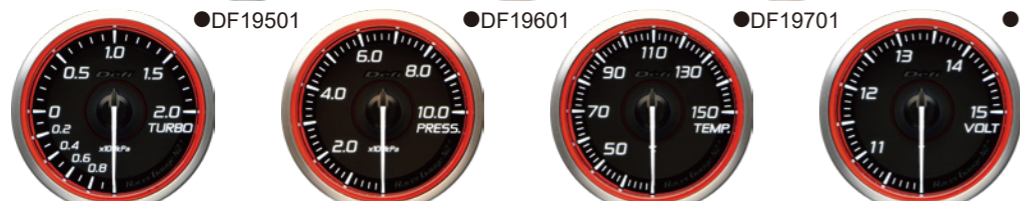

●DF19502 ●DF19602 ●DF19702 ●DF19802 ●DF19902

表示	リング色/型番	税込価格
ターボ計Max200kPa	●DF19101 ●DF19102	23,650円
圧力計 ▲注4	●DF19201 ●DF19202	27,500円
温度計 ▲注4	●DF19301 ●DF19302	18,700円
電圧計	●DF19401 ●DF19402	16,500円
ターボ計Max200kPa	●DF19501 ●DF19502	23,650円
圧力計 ▲注4	●DF19601 ●DF19602	27,500円
温度計 ▲注4	●DF19701 ●DF19702	18,700円
電圧計	●DF19801 ●DF19802	16,500円
タコメーター0-9000RPM	●DF19901 ●DF19902	17,600円

Racer Gauge Style 98

レーサーゲージ スタイル キューハチオマージュ

在庫がなくなり次第終了 ▲【注1~4】

ILM線接続不要

詳細はこちら

Racer Gauge Style 98 Hommage