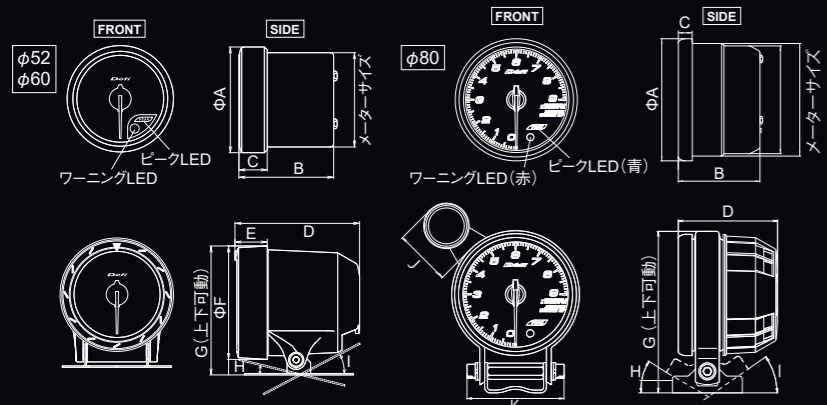

Defi-Link Meter ADVANCE A1 / BF・Racer Gauge N2+ / Style98 Hommage

メーターサイズ	A	B	C	D	E	F	G	H	I	J	K
Φ52	58.3	52.2	15.5	68.6	17.8	62.5	69.6~71.1	15°	28°	—	—
Φ60	66.3	52.2	15.5	68.6	17.8	70.5	77.6~79.1	15°	32°	—	—
Φ60(RPBなし)	66.3	52.2	15.5	66	—	—	75.5~77	18°	32°	—	—
A1 Φ60	66.3	54.6	17.9	68.3	—	—	75.5~77	18°	32°	—	—
Φ80	86.8	58	9.9	71	—	—	112~116	30°	35°	36.9	69.2