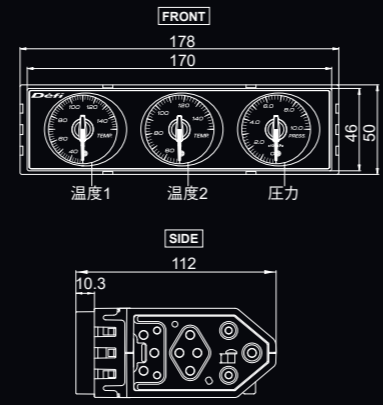

DIN-Gauge Style21 / Style98 Hommage

補修&オプションパーツ

●ADVANCE SYSTEM

品名	品番	税込価格	品名	品番	税込価格
ターボセンサーセット(ホース3つ又付)	PDF07806SS	14,300円	ADVANCE メーターハーネス 25cm	PDF07707H	1,320円
ADVANCE 油圧センサーセット	PDF08106SS	19,800円	ADVANCE メーターハーネス 50cm	PDF07708H	1,650円
ADVANCE 燃圧センサーセット	PDF08205SS	19,800円	ADVANCE メーターハーネス 1m	PDF07709H	1,870円
ADVANCE 油温センサーセット	PDF08305SS	10,450円	ADVANCE メーターハーネス 2m	PDF07710H	2,200円
ADVANCE 水温センサーセット	PDF08405SS	10,450円	ADVANCE 油圧センサーハーネス 3m	PDF08105H	4,950円
ADVANCE 排気温度センサーセット	PDF08505SS	23,650円	水温センサーハーネス 3m	PDF05603H	4,950円
ADVANCE SP/TA信号ハーネス	PDF09705H	1,980円	Φ80タコメーター用取付金付部品セット	PDF20104G	3,850円
AD メーターホルダー(Φ52)	PDF07807G	1,650円	Φ80バックケースセット	PDF07101G	2,200円
AD メーターホルダー(Φ60)	PDF08606G	1,650円	Φ80取付バンドセット	PDF07103G	3,080円
AD モルトブレン(Φ52-60共通)	PDF08609G	880円	Φ80取付金セット	PDF07104G	2,530円
AD メーター付属品	PDF07809G	1,320円			
ADVANCE 電源ハーネス 1m	PDF07702H	1,650円			
ADVANCE Unit付属品	PDF07703G	1,320円			
管ヒューズ(4A)2ヶ入り	PDF05005G	1,210円			
取付金カバー(A1のみ)	PDF14803G	1,100円			

●Racer Gauge N2+

品名	品番	税込価格
管ヒューズ0.3A (2ヶ入り)	PDF06508G	1,210円
電源ハーネス	PDF06504H	1,650円

●ADVANCE SYSTEM・Racer Gauge N2+ 共通

品名	品番	税込価格
ターボセンサー(200kPa)	PDF06503S	9,350円
ターボセンサーハーネス 2.5m	PDF06505H	4,950円
ターボセンサー延長ハーネス 1m	PDF06002H	3,850円
圧力センサー	PDF00703S	17,050円
圧力(AD 燃圧)センサーハーネス 2.5m	PDF06603H	4,950円
圧力センサー延長ハーネス 2m	PDF00707H	3,850円
温度センサー	PDF00903S	6,600円
温度(AD 油温)センサーハーネス 3m	PDF05602H	4,950円
温度センサー延長ハーネス 2m	PDF00906H	3,850円
排気温度センサー	PDF01103S	18,700円
排気温度センサーハーネス 2.5m	PDF06803H	6,160円
排気温度センサー延長ハーネス 2m	PDF01107H	5,720円
排気温度センサー用1/8PTフィッティング	PDF01105G	1,980円
Φ60取付金セット(N2 Φ52-Φ60)	PDF07809G	1,320円

詳細はこちら

parts_list

Defi 製造元 **日本精機株式会社**
NIPPON SEIKI CO.,LTD.

Defiお客様相談室
〒940-8580 新潟県長岡市東蔵王2-2-34 Tel. (0258) 24-5221
受付時間 / 10:00~12:00、13:00~17:00 (土・日曜、祝日、当社休日を除く平日)

<https://www.nippon-seiki.co.jp/defi/> [Japanese]
<https://www.defi-shop.com/> [English]

★イベント、キャンペーンの情報等はDefi公式facebook、Instagramでチェック!

※掲載商品には、工賃は含まれておりません。
●この広告の内容については、販売店もしくは当社までお問い合わせください。この広告の記載内容は2024年12月現在のものです。
●製品のデザイン・価格・仕様は改良等のため予告なく変更する場合があります。●掲載商品の写真は、撮影条件や印刷の関係上、実物と異なる場合があります。

320円(税込) 24.12-8K